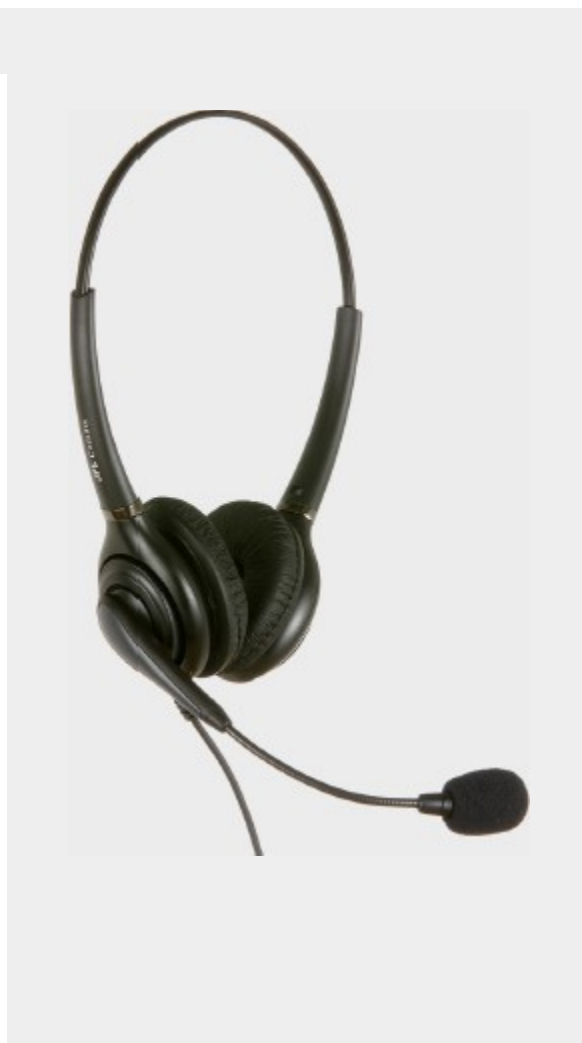

JPL-502-PB

Spécifications : JPL-502-PB

Casque binaural léger

Casque d'entrée de gamme

Micro "Boom" sur perche pivotante

Microphone anti-bruit

- Casque binaural (2 écouteurs) avec microphone boom
- Un son clair avec des hauts-parleurs de qualité professionnelle
- Microphone antibruit
- bandeau parfaitement ajustable
- Connexion USB MS LYNC
- Déconnexion rapide
- Coussinets en simili cuir
- Protection contre les chocs acoustiques
- Le choix idéal pour le bureau et la maison
- Garantie de 12 mois

TRaC tested

JPL-502-PB : 57,63 € HT